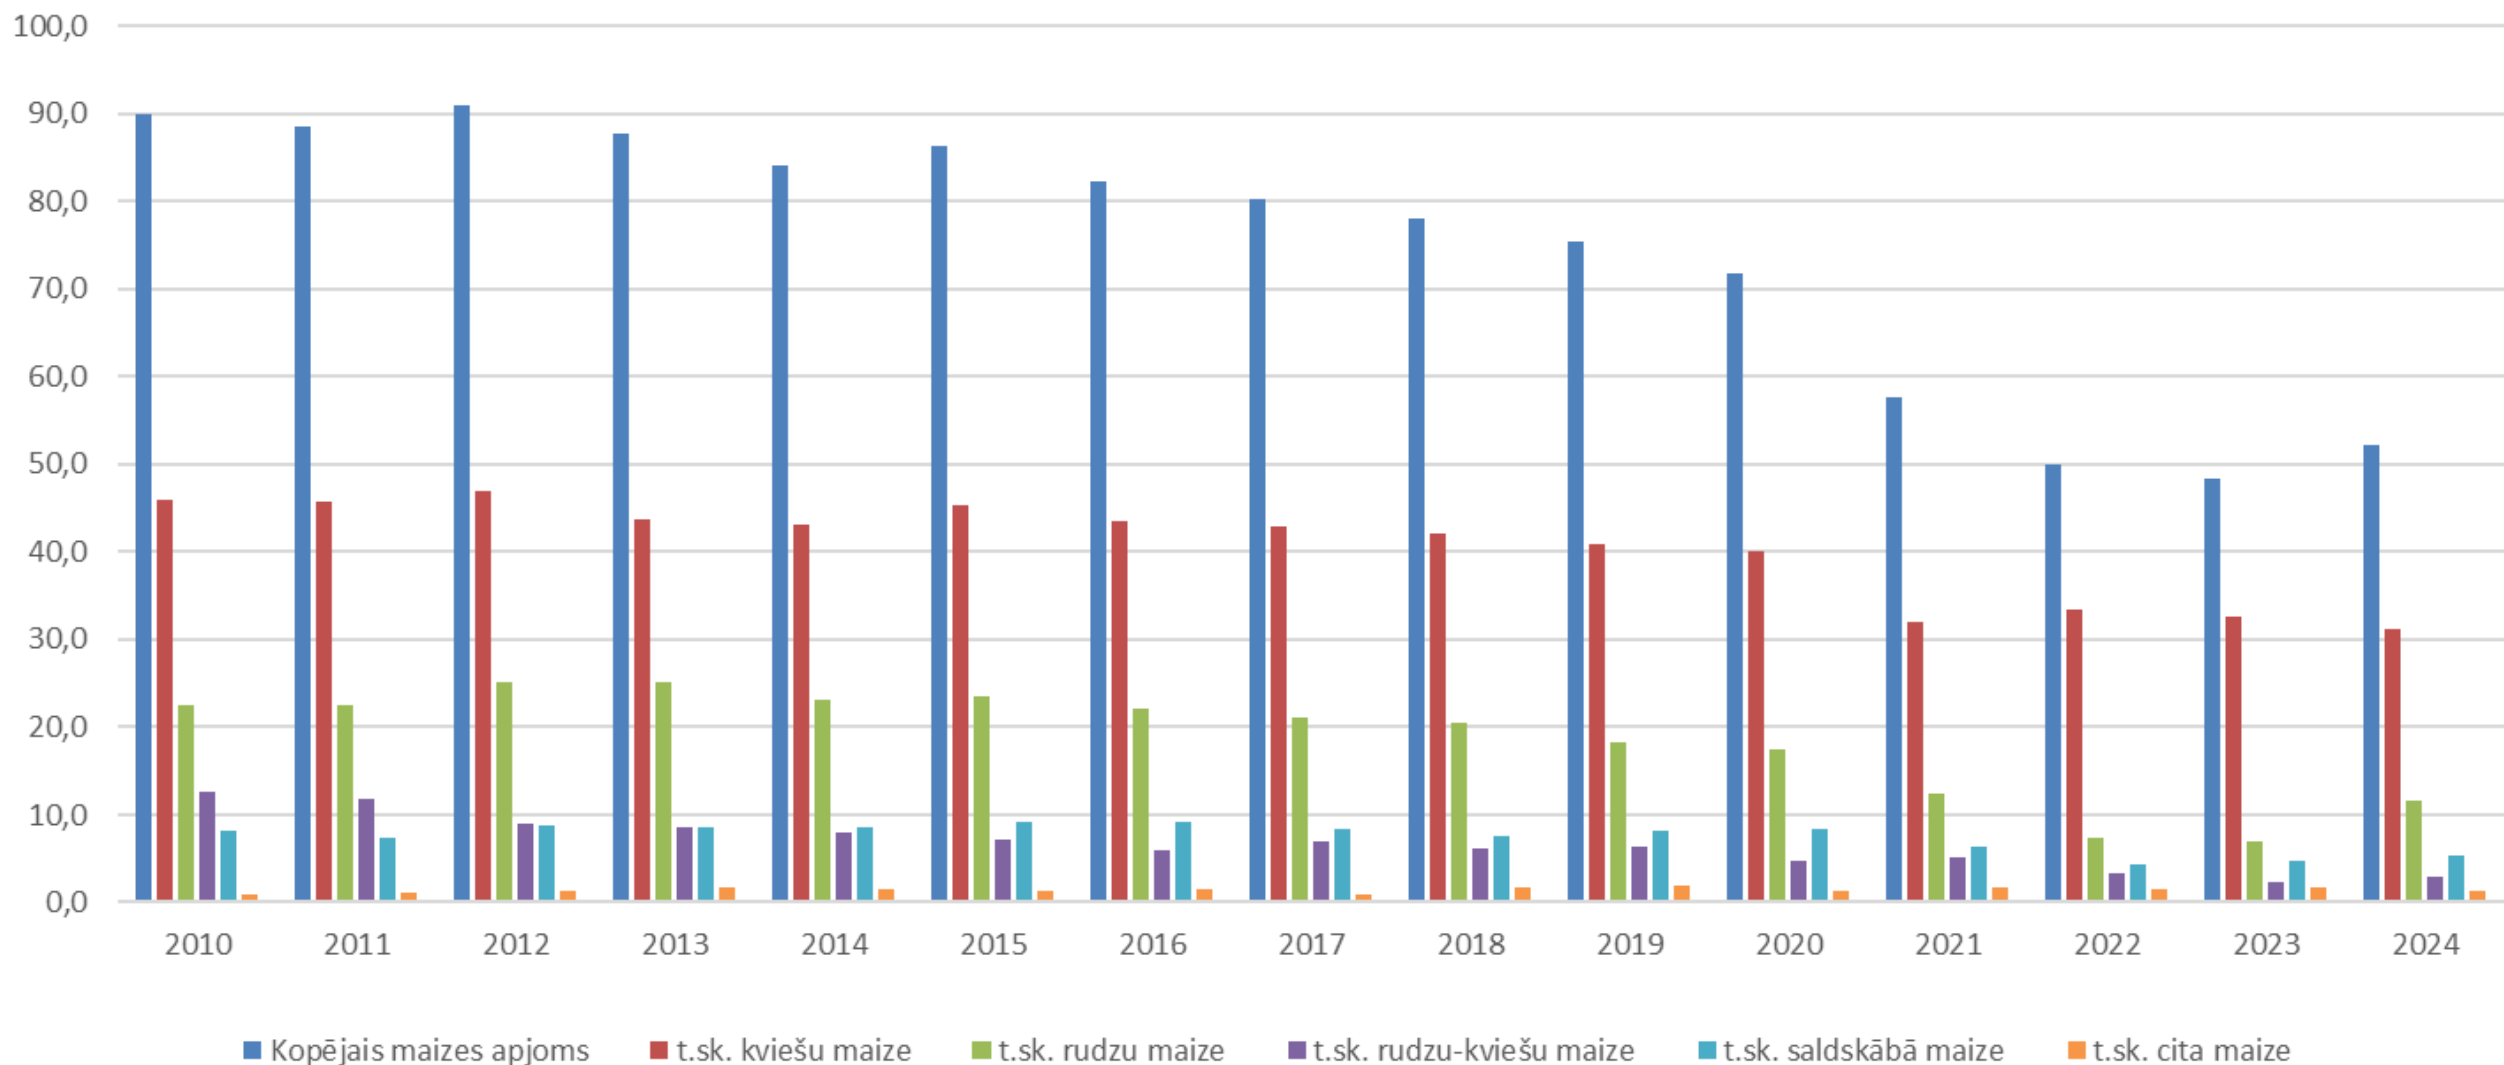

maizes patēriņš kg uz vienu iedzīvotāju

Kopējais maizes apjoms tūkst.t.

Pa maizes veidiem tūkst.t.

Salināta rudzu rupjmaize - saražotais (t/gadā)