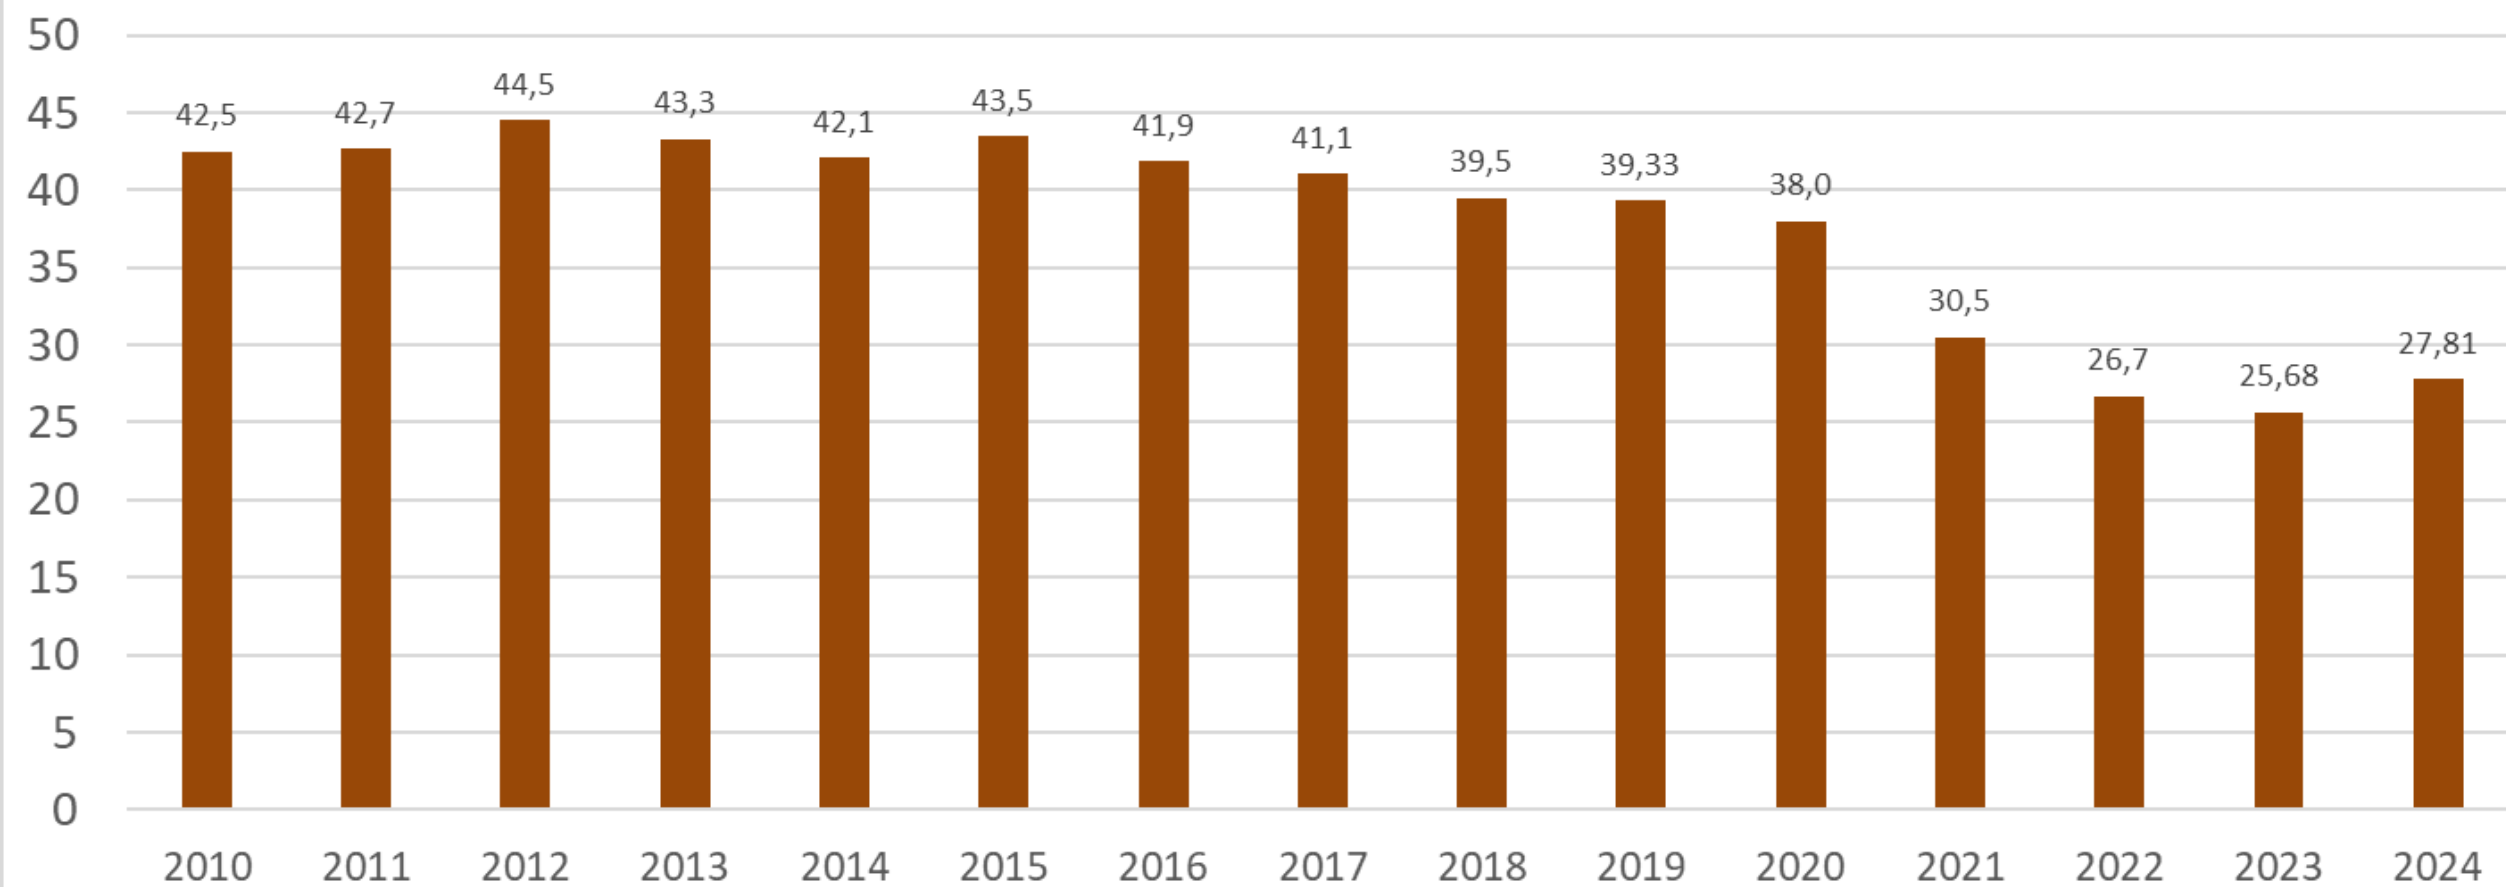

maizes patēriņš kg uz vienu iedzīvotāju

Kopējais maizes apjoms tūkst.t.

Pa maizes veidiem tūkst.t.

Salināta rudzu rupjmaize - saražotais (t/gadā)