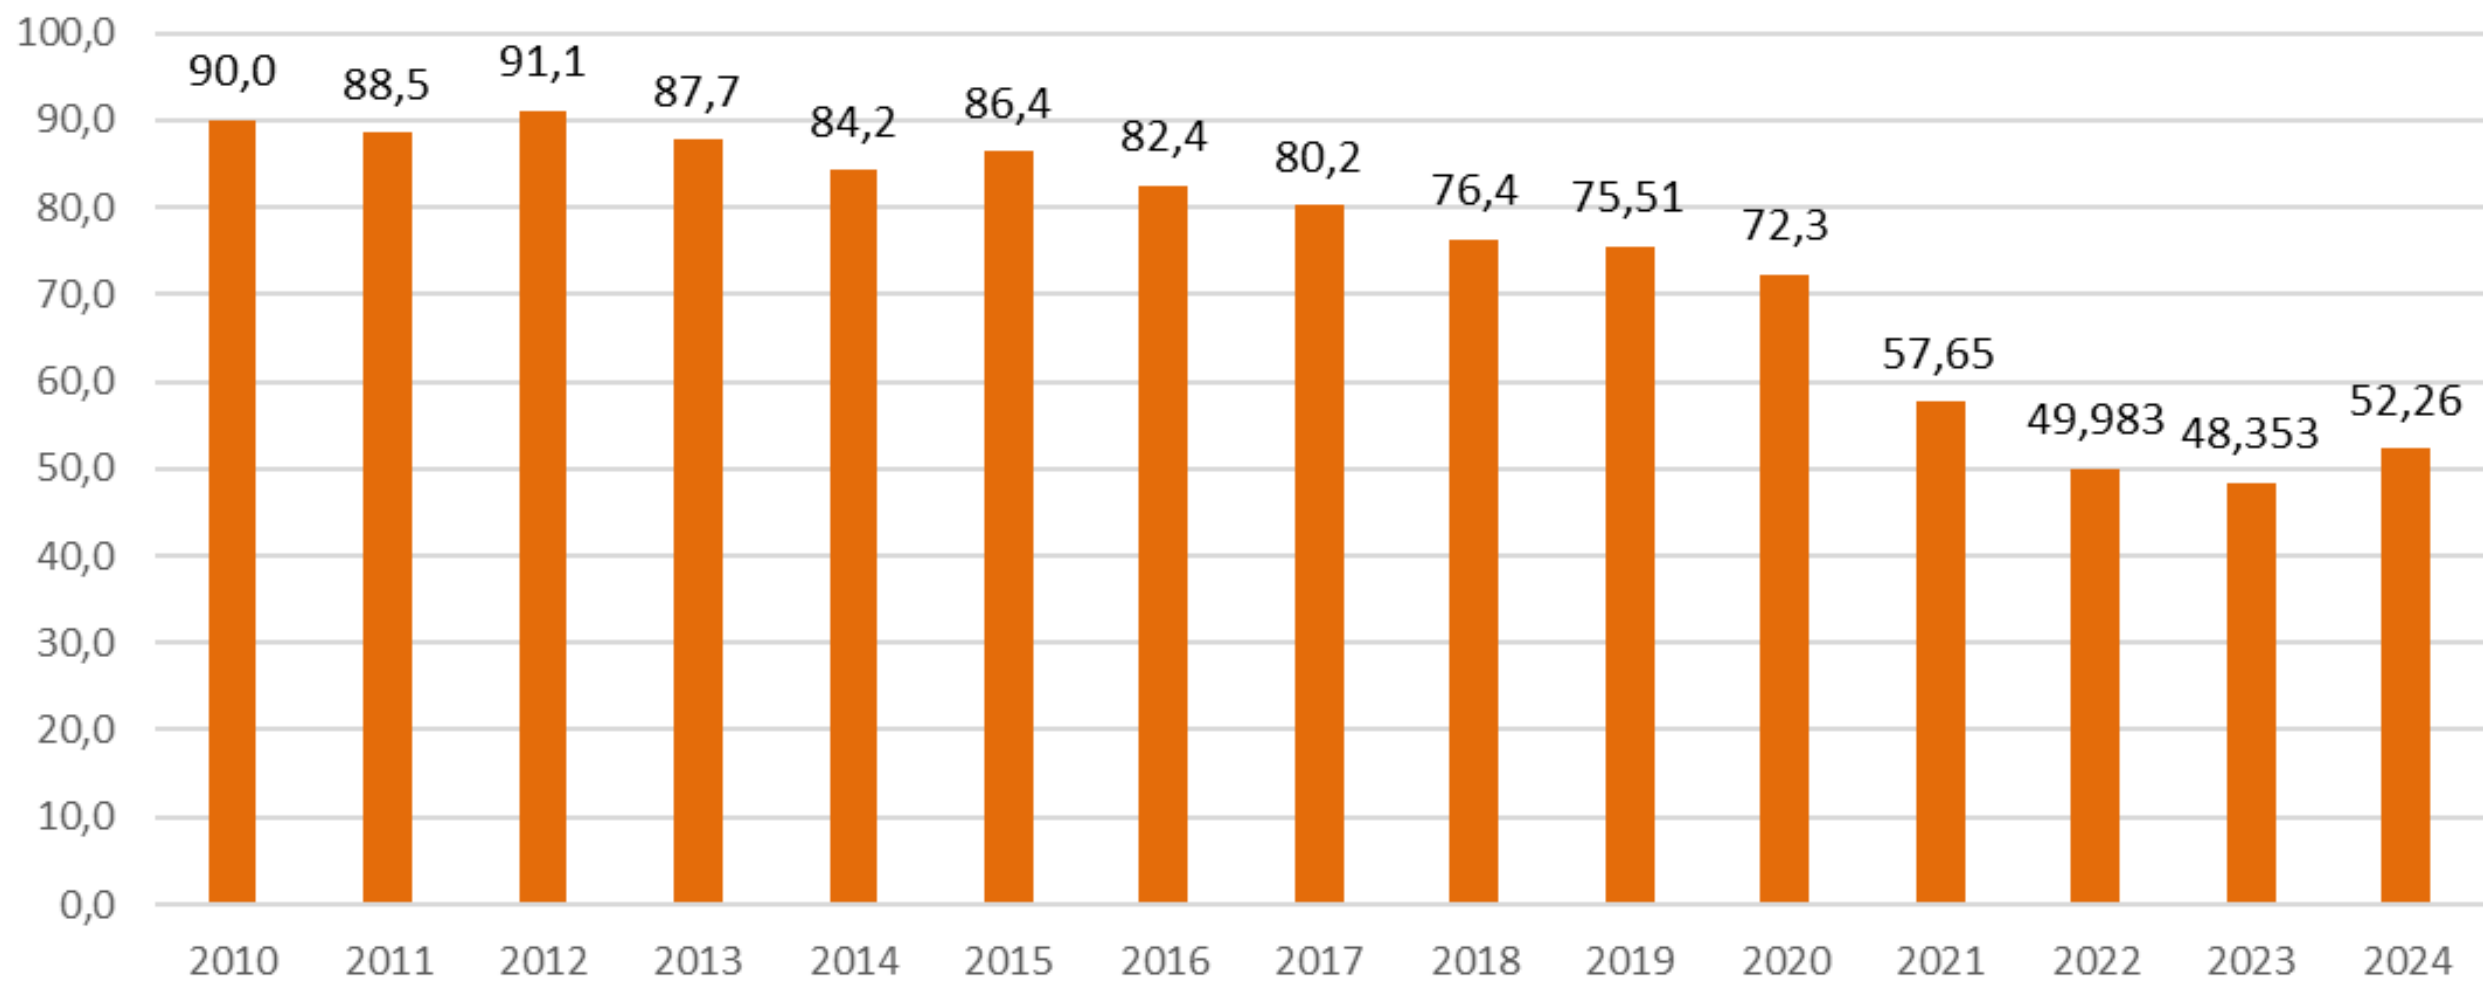

maizes patēriņš kg uz vienu iedzīvotāju

Kopējais maizes apjoms tūkst.t.

Pa maizes veidiem tūkst.t.

Salināta rudzu rupjmaize - saražotais (t/gadā)