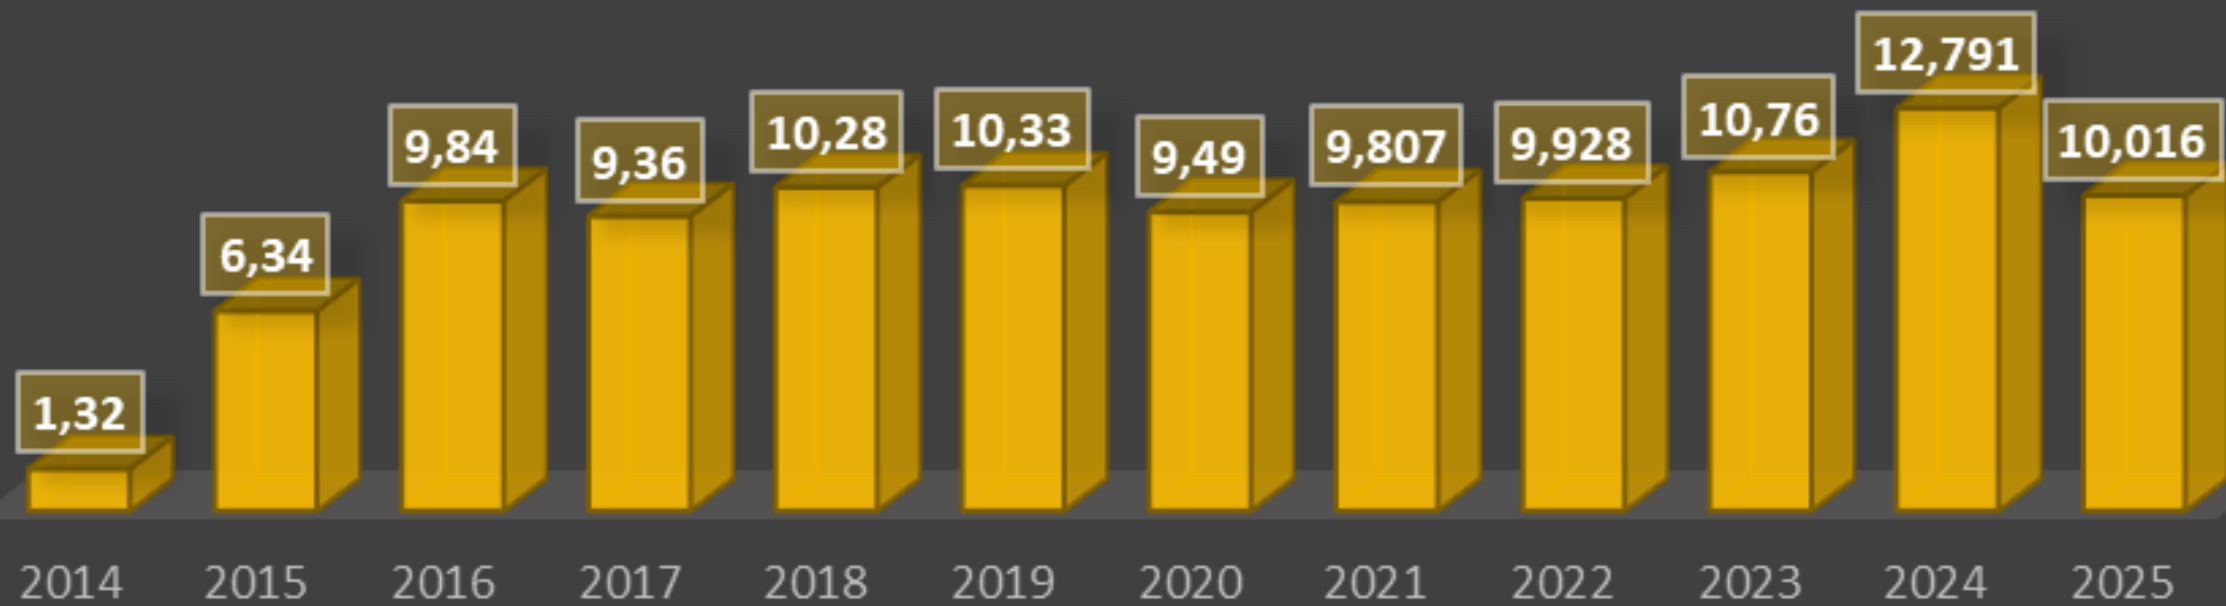

# SKLANDRAUŠU SARAŽOTAIS DAUDZUMS (T)

# Aglonas maizes veistūklis - saražotais (kg/gadā)