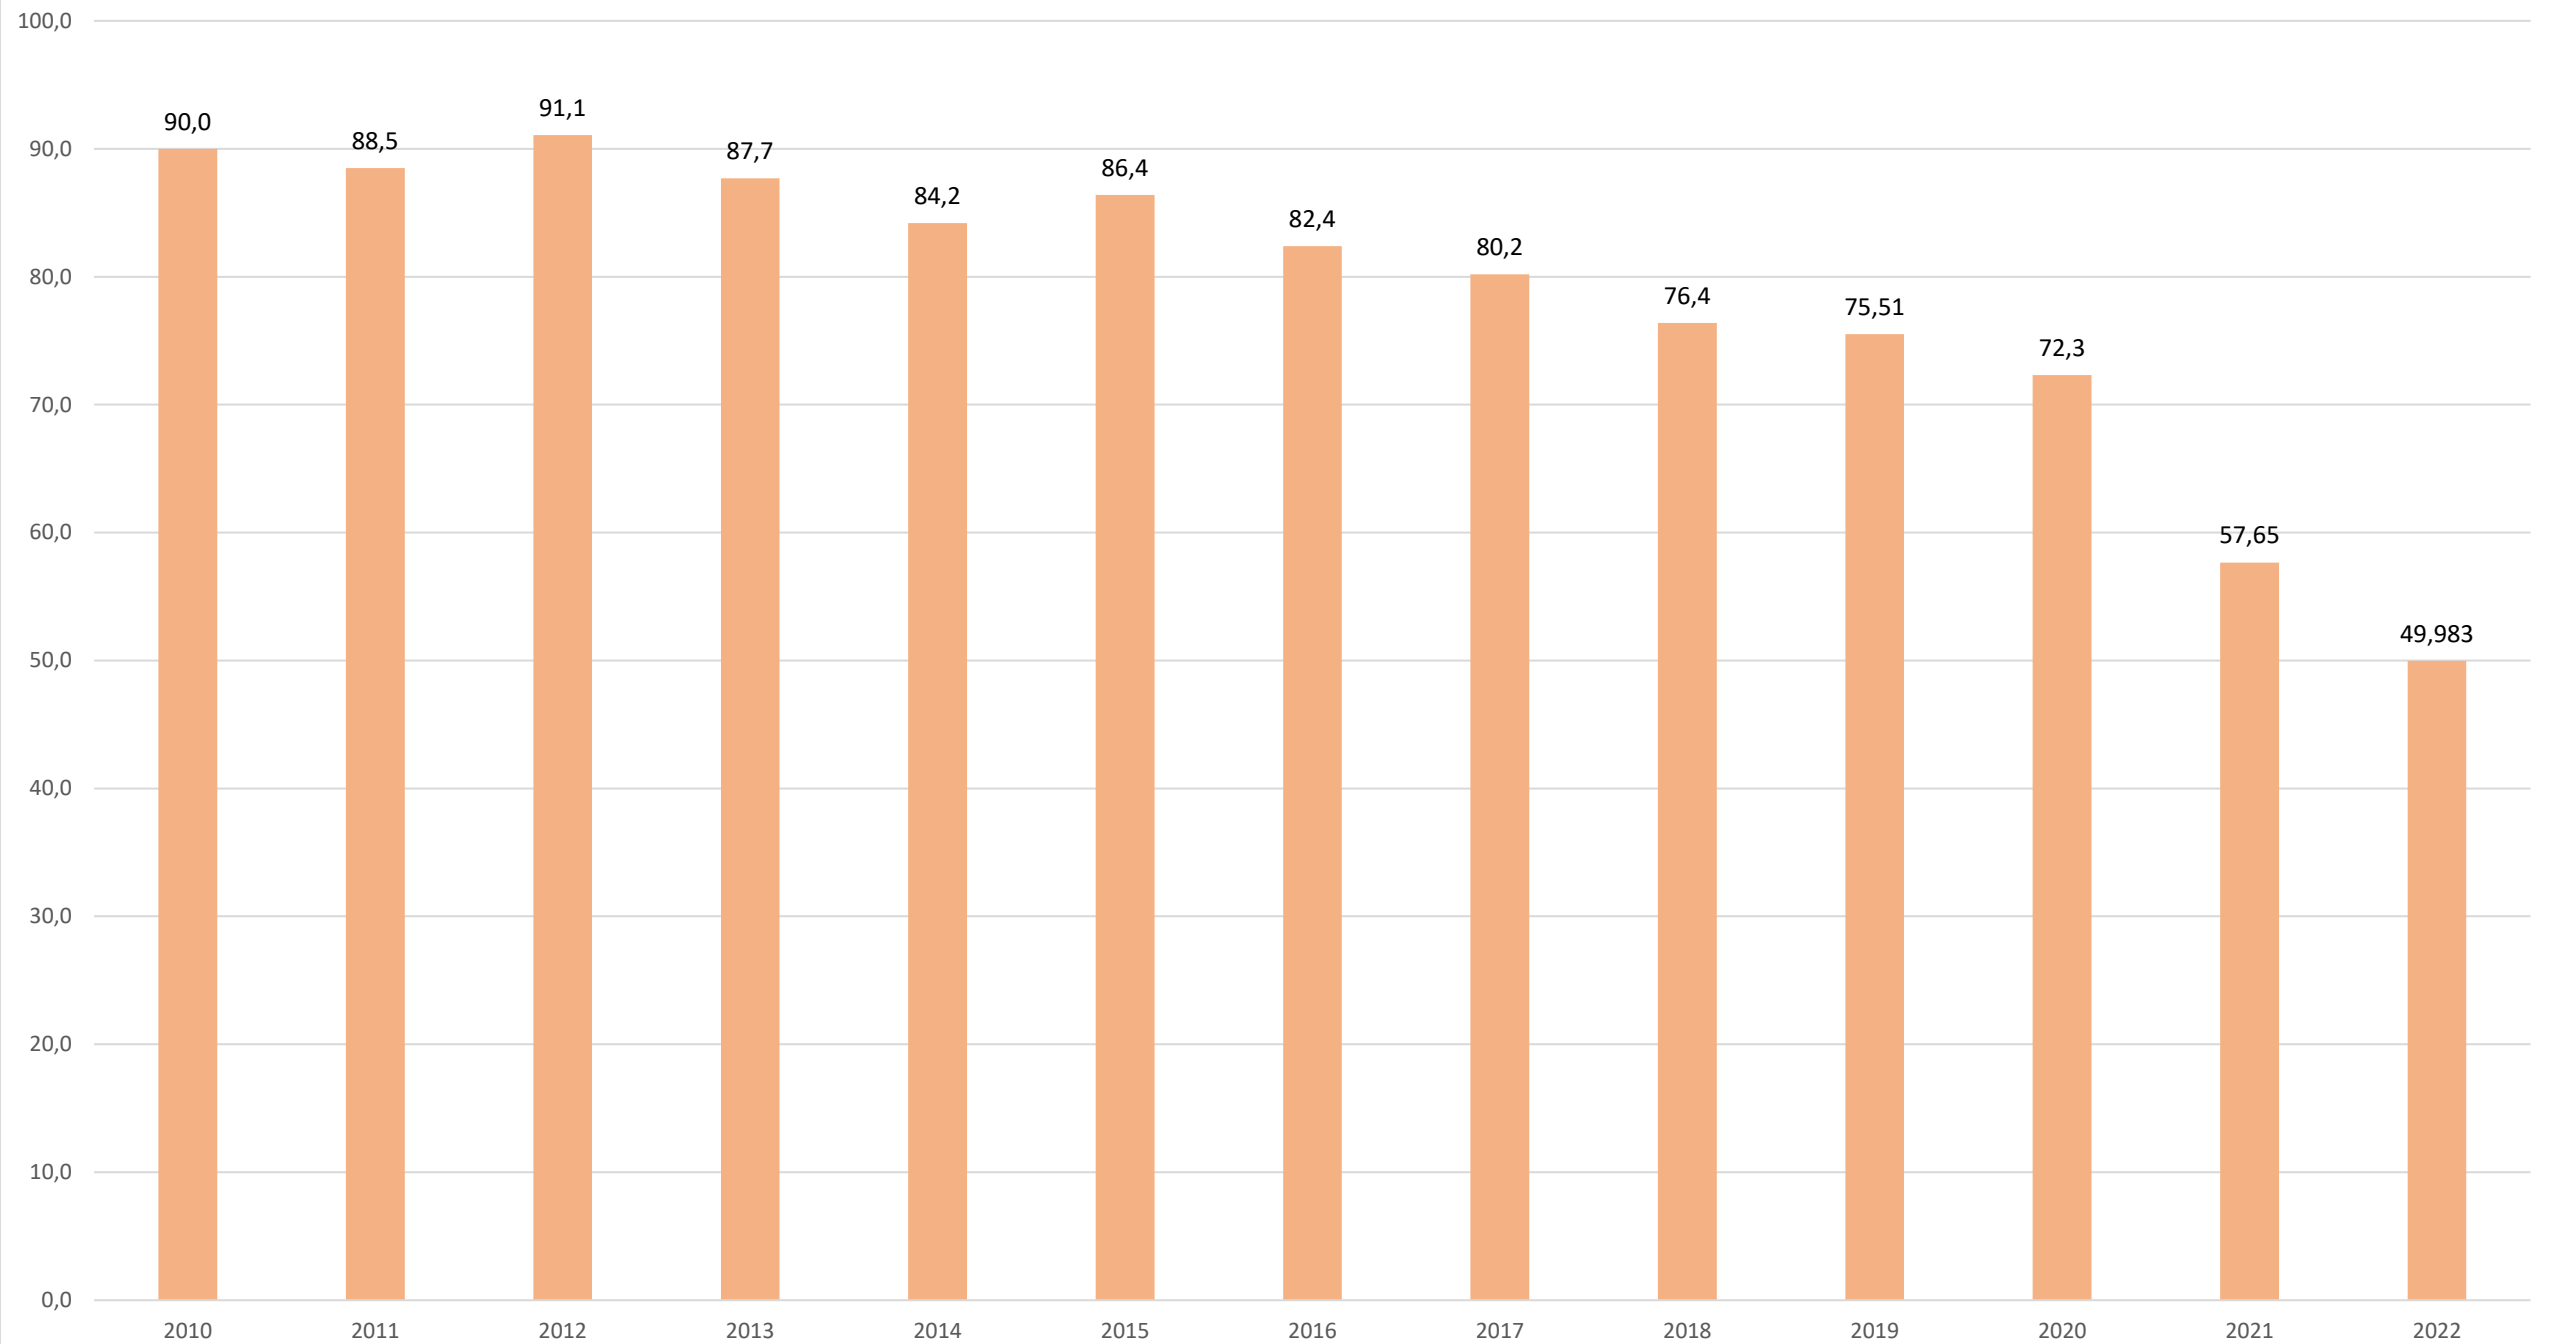

Maizes patēriņš kg uz vienu iedzīvotāju

Kopējais maizes apjoms

Pa maizes veidiem

Salināta rudzu maize - saražotais (t/gadā)