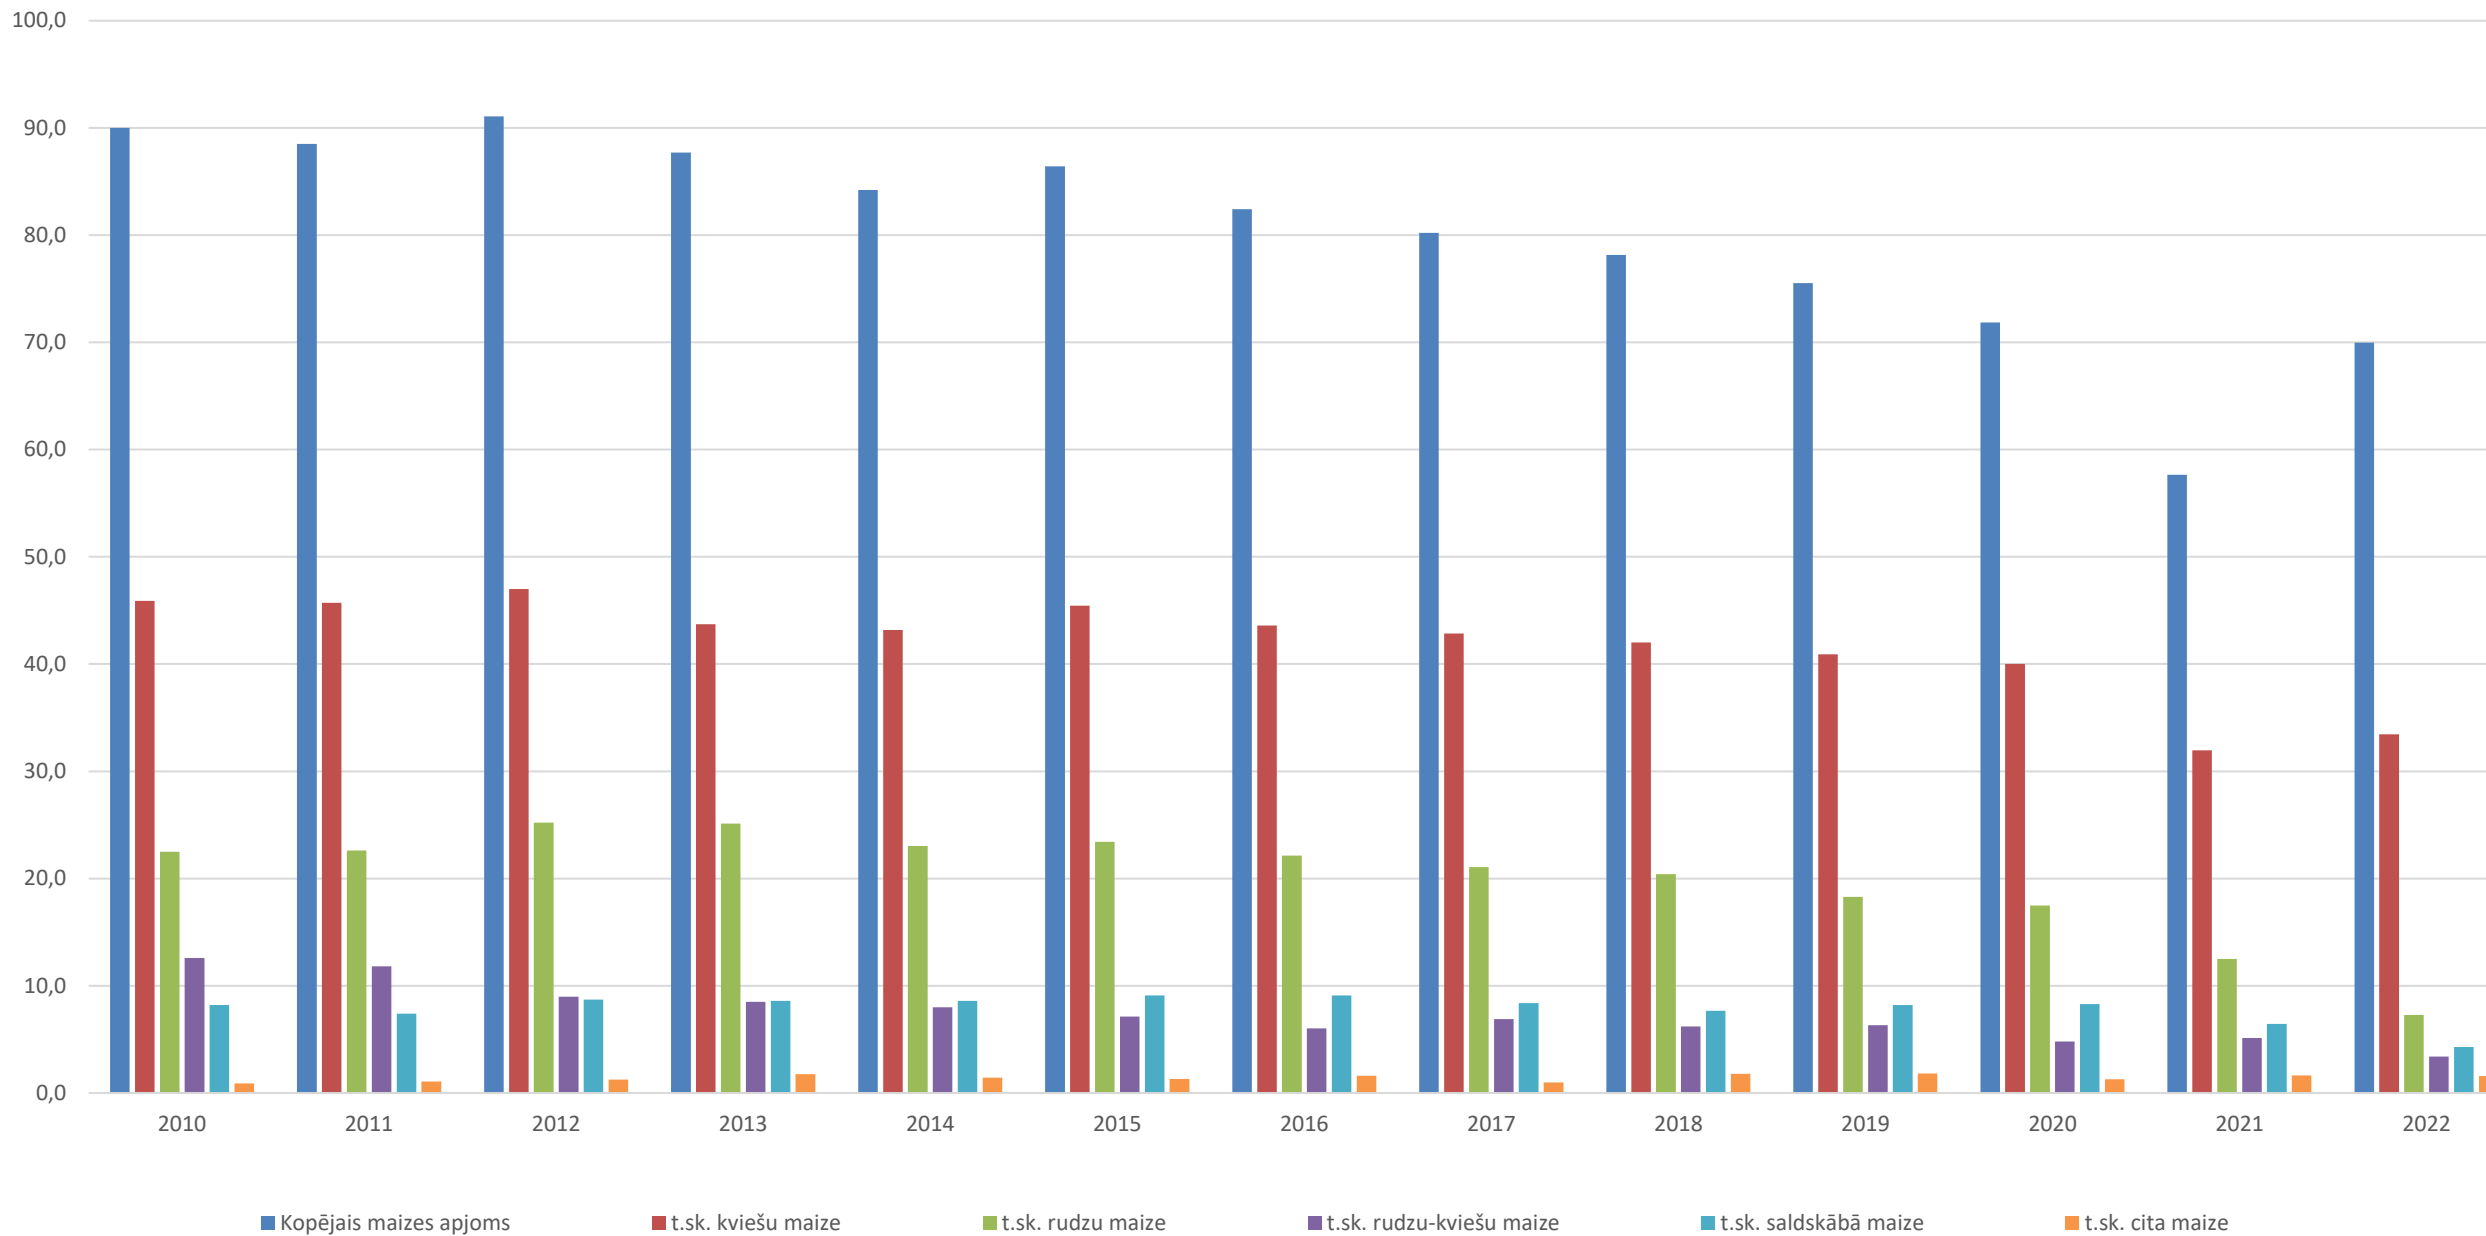

Maizes patēriņš kg uz vienu iedzīvotāju

Kopējais maizes apjoms

Pa maizes veidiem

Salināta rudzu maize - saražotais (t/gadā)