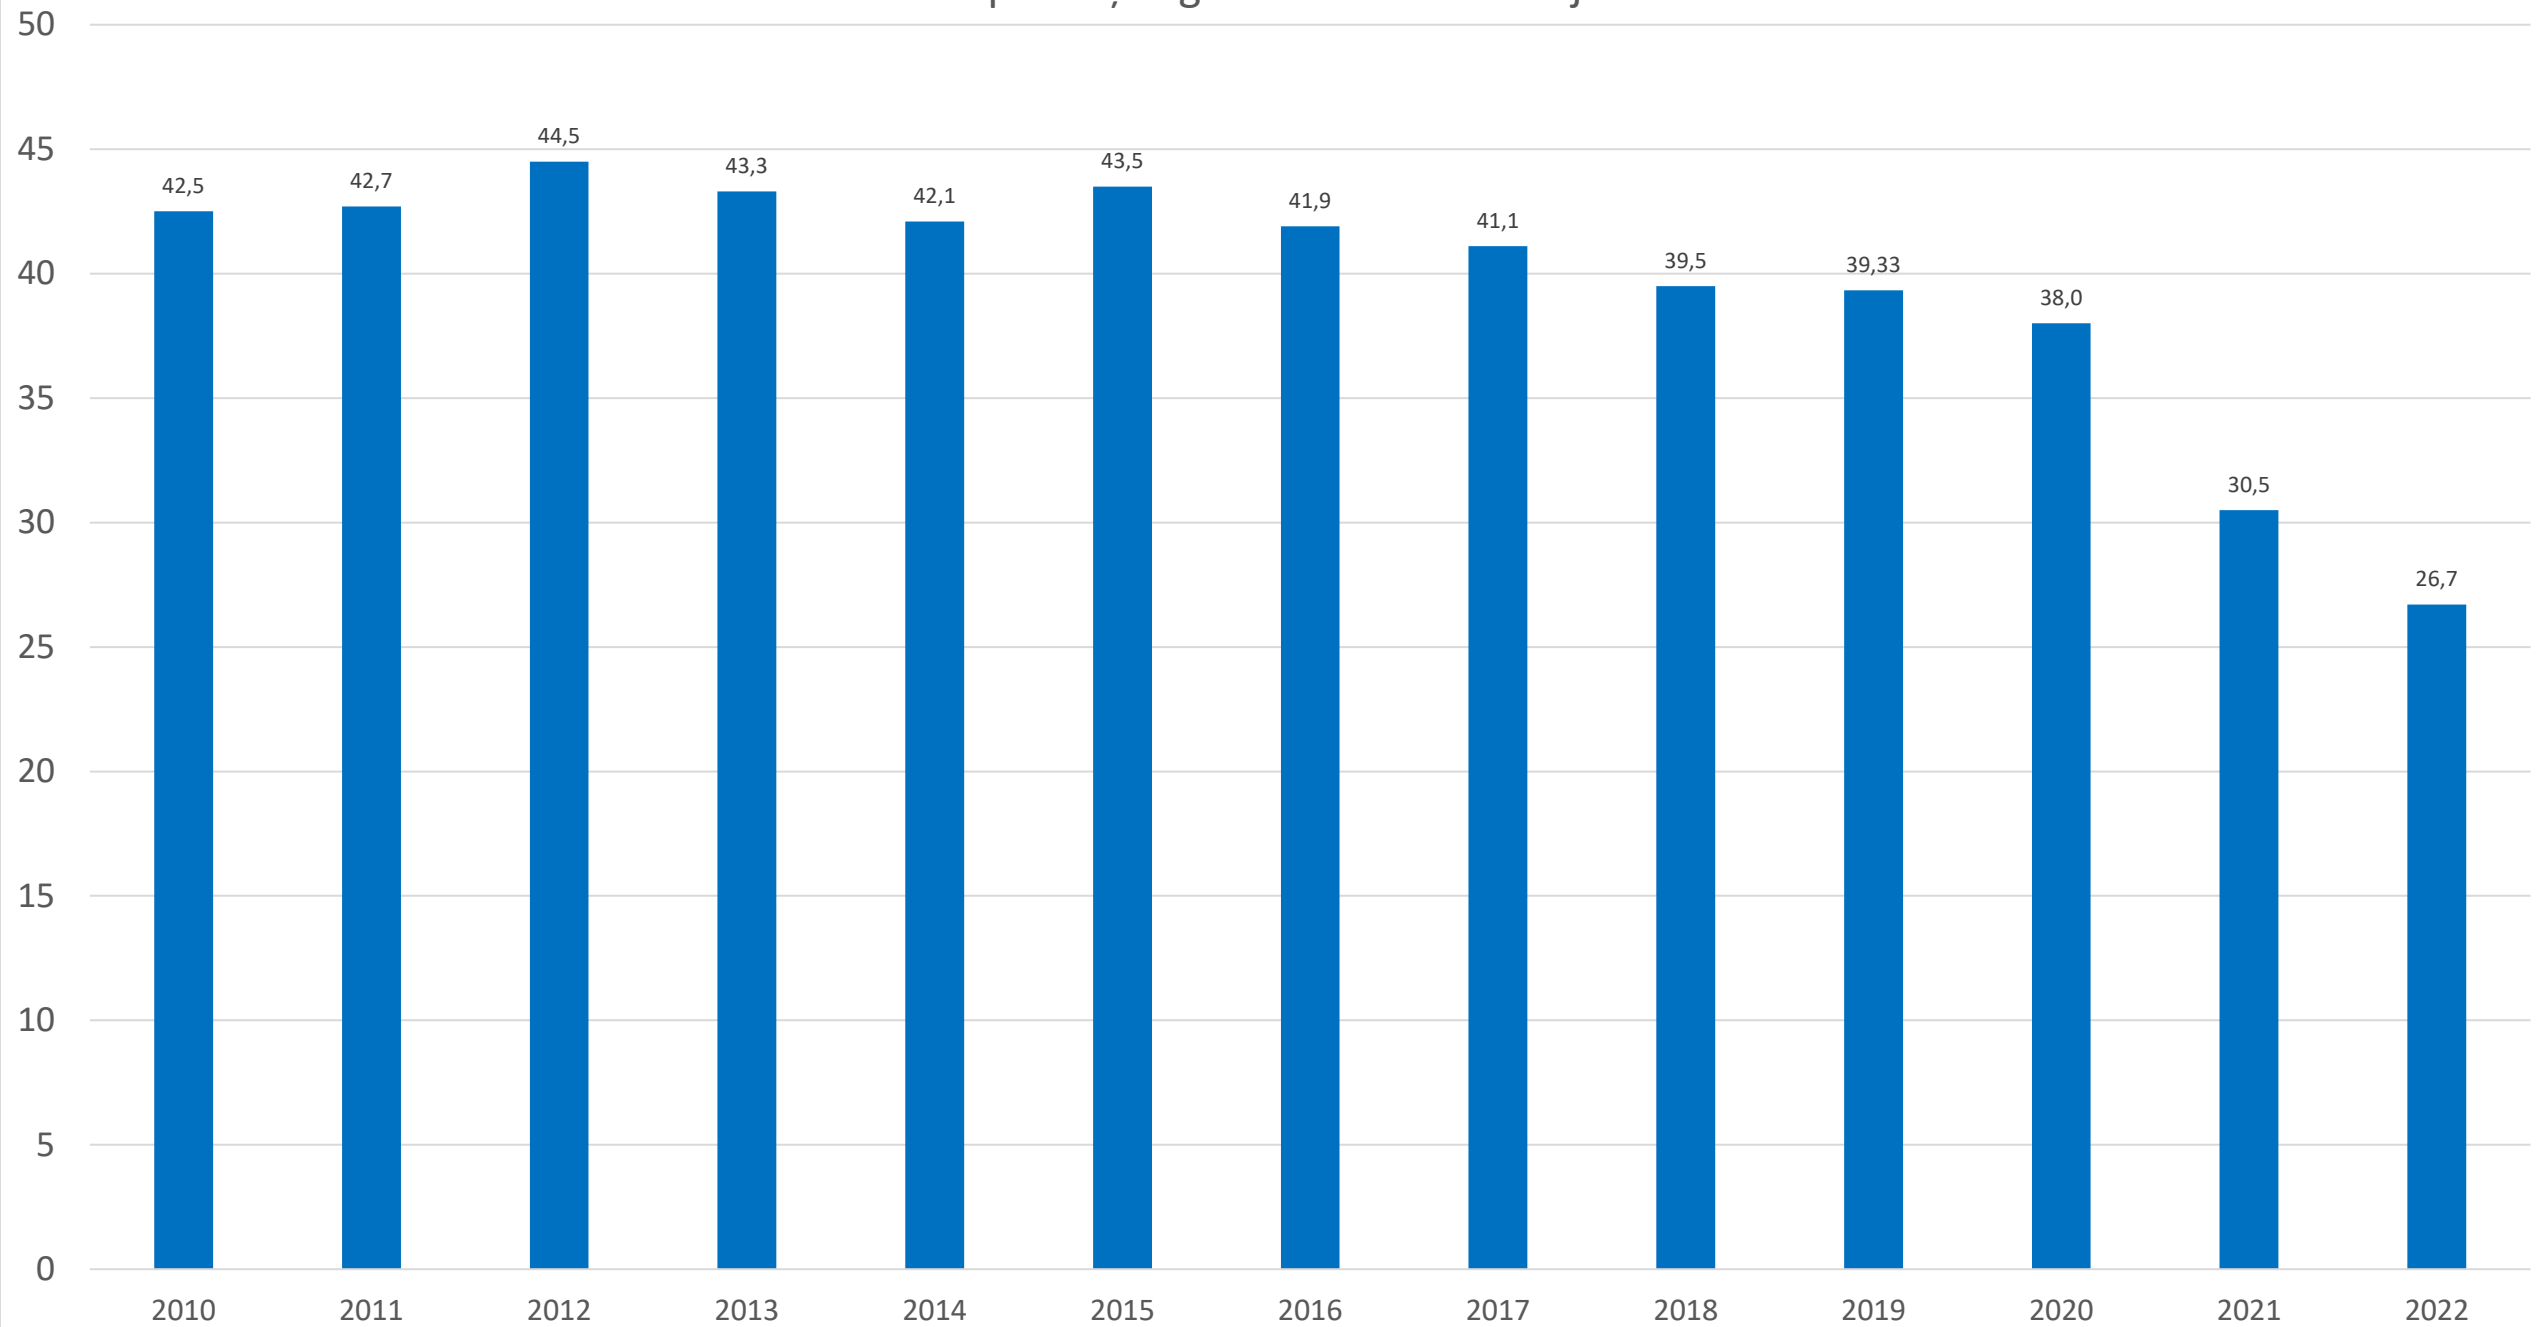

Maizes patēriņš kg uz vienu iedzīvotāju

Kopējais maizes apjoms

Pa maizes veidiem

Salināta rudzu maize - saražotais (t/gadā)